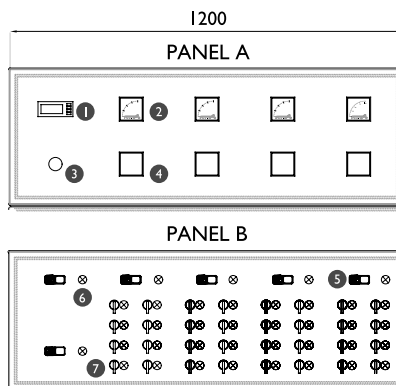

PUPITRES DE COMANDO

NÖLL DESK

NÖLLMED

Los Pupitres de Comando Nölldesk están diseñados para obtener una interacción hombre-máquina altamente eficaz. Su diseño permite una accesibilidad total a los distintos paneles, los cuales poseen una traba que permite trabajar en el interior del pupitre con comodidad, y empleando ambas manos. Los calados especiales para instrumental se efectúan bajo solicitud del cliente.

PUPITRE DE COMANDO
PARA EXPOFRUT S.A

CÓDIGO	ANCHO (mm)	COEF. 1
NPAM-60	600	581,80
NPAM-80	800	775,70
NPAM-120	1200	1.163,55
NPAM-150	1500	1.454,40

- 1 - Multimetro WM2.
- 2 - Amperímetro de hierro móvil 72x72.
- 3 - Pulsador de emergencia.
- 4 - Cuentahoras 72x72.
- 5 - Pulsador de doble marcha y parada.
- 6 - Piloto tricolor (verde, rojo, ámbar).
- 7 - Llave selectora de 2 posiciones con retención.

DIMENSIONES ESTÁNDAR

Ancho (A)	600
Boca (B)	550
Altura (H)	1040
Prof. 1 (P1)	400
Prof. 2 (P2)	500

Dimensiones expresadas en mm

Pupitre de Comando sin
alzada (Aphollos S.A.)

Pupitre de Comando
Kioshi Compresion