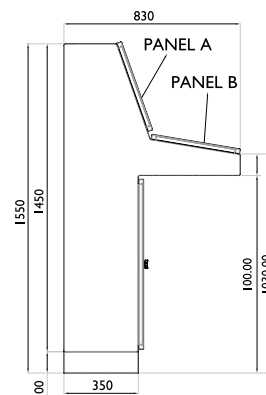

PUPITRES DE COMANDO

NÖLL DESK

NÖLLMED

Los Pupitres de Comando Nölldesk están diseñados para obtener una interacción hombre-máquina altamente eficaz. Su diseño permite una accesibilidad total a los distintos paneles, los cuales poseen una traba que permite trabajar en el interior del pupitre con comodidad, y empleando ambas manos. Los calados especiales para instrumental se efectúan bajo solicitud del cliente.

PUPITRE DE COMANDO
PARA EXPOFRUT S.A

CÓDIGO	ANCHO (mm)	COEF. 1
NPAM-60	600	581,80
NPAM-80	800	775,70
NPAM-120	1200	1.163,55
NPAM-150	1500	1.454,40

- 1 - Multimetro WM2.
- 2 - Amperímetro de hierro móvil 72x72.
- 3 - Pulsador de emergencia.
- 4 - Cuentahoras 72x72.
- 5 - Pulsador de doble marcha y parada.
- 6 - Piloto tricolor (verde, rojo, ámbar).
- 7 - Llave selectora de 2 posiciones con retención.

DIMENSIONES ESTÁNDAR

Ancho (A)	600
Boca (B)	550
Altura (H)	1040
Prof. 1 (P1)	400
Prof. 2 (P2)	500

Dimensiones expresadas en mm

Pupitre de Comando sin
alzada (Aphollos S.A.)

Pupitre de Comando
Kioshi Compresion